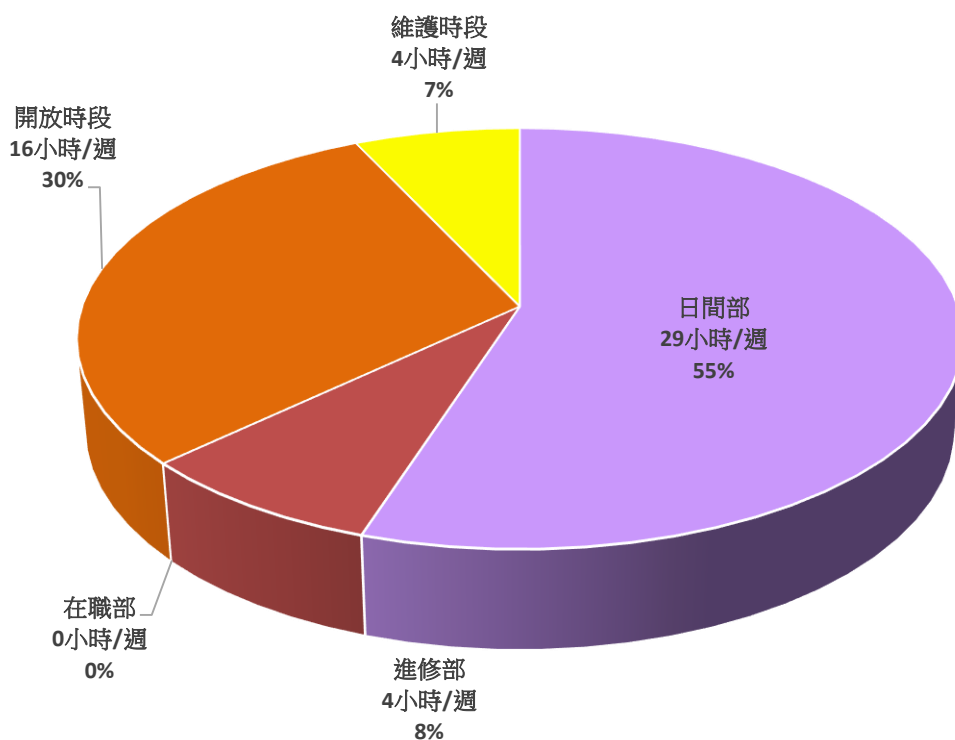

1021學年C2050電腦教室排課統計表(單位：小時/週)

1021學年C3050電腦教室排課統計表(單位：小時/週)

1022學年C2050電腦教室排課統計表(單位：小時/週)

1022學年C3050電腦教室排課統計表(單位：小時/週)