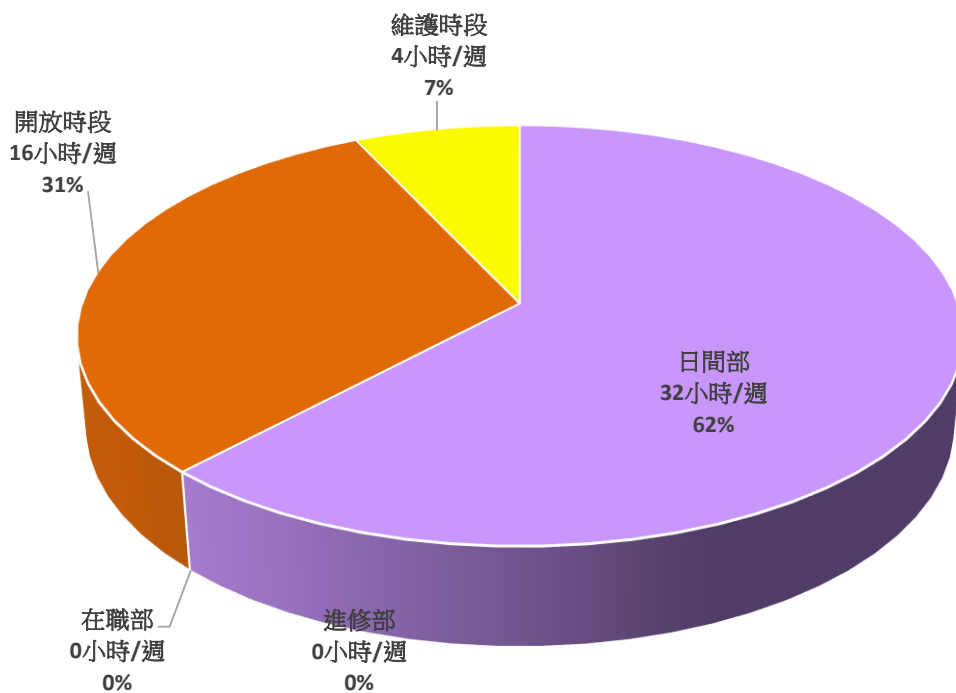

1021學年C2050電腦教室排課統計表(單位：小時/週)

1021學年C3050電腦教室排課統計表(單位：小時/週)

1022學年C2050電腦教室排課統計表(單位：小時/週)

1022學年C3050電腦教室排課統計表(單位：小時/週)