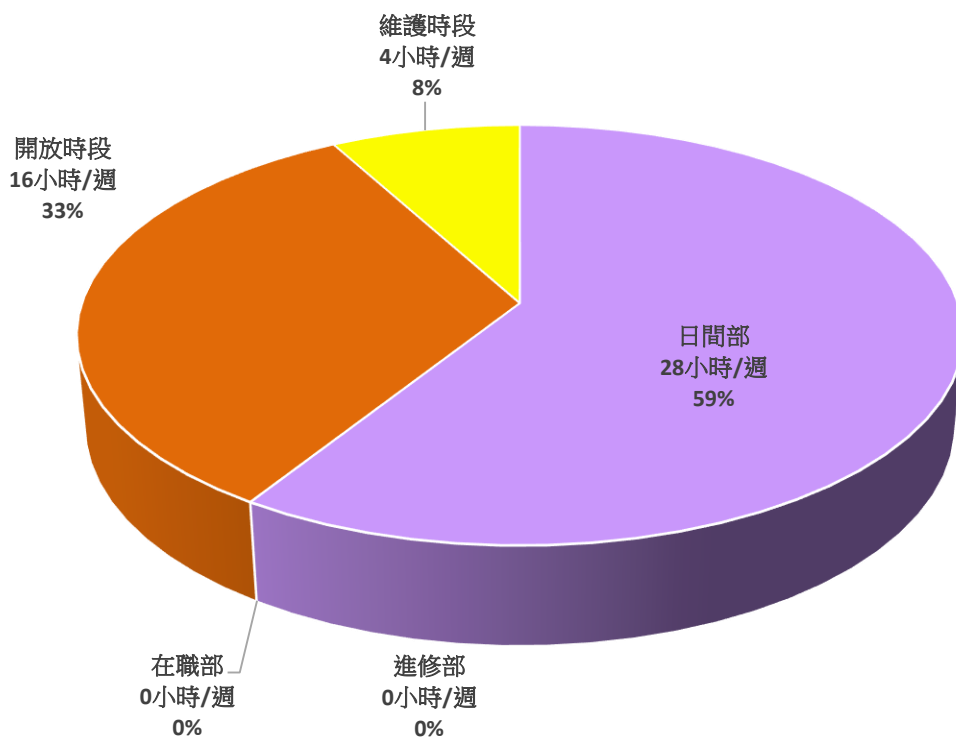

1021學年C2050電腦教室排課統計表(單位：小時/週)

1021學年C3050電腦教室排課統計表(單位：小時/週)

1022學年C2050電腦教室排課統計表(單位：小時/週)

1022學年C3050電腦教室排課統計表(單位：小時/週)