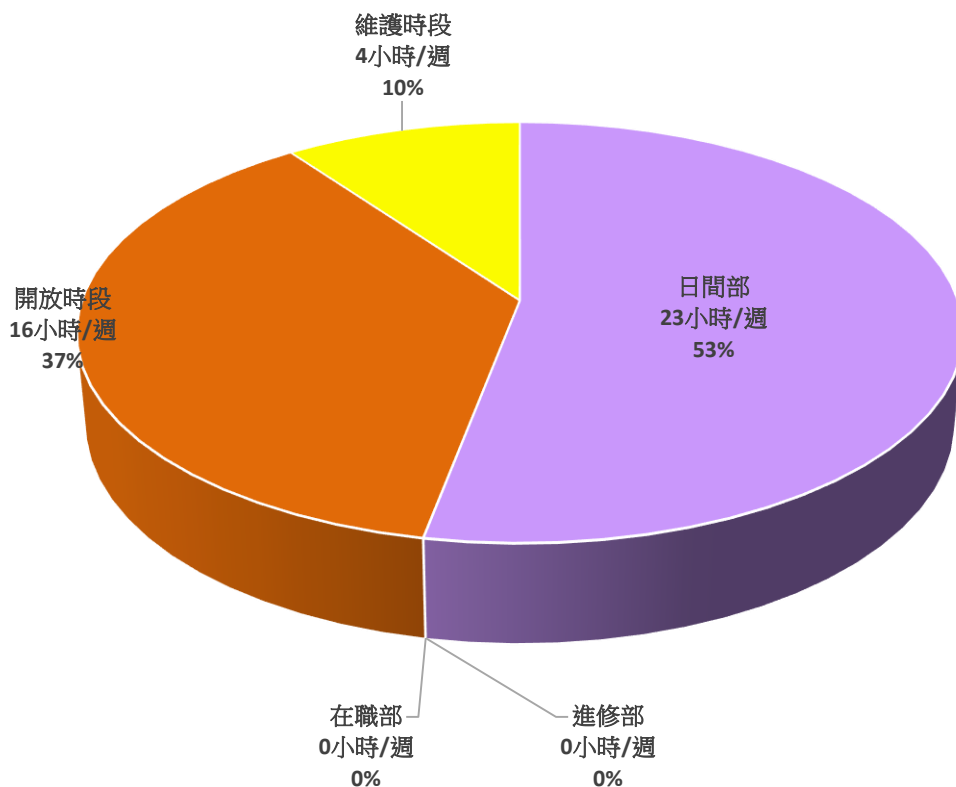

1001學年C2050電腦教室排課統計表(單位：小時/週)

1001學年C3050電腦教室排課統計表(單位：小時/週)

1002學年C2050電腦教室排課統計表(單位：小時/週)

1002學年C3050電腦教室排課統計表(單位：小時/週)