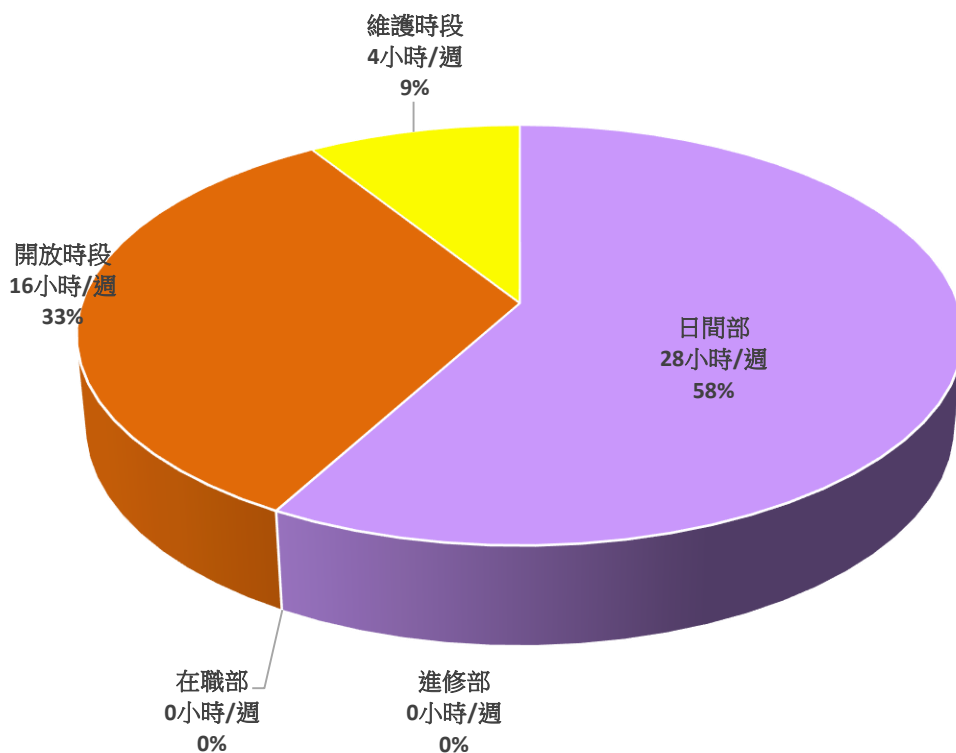

1001學年C2050電腦教室排課統計表(單位：小時/週)

1001學年C3050電腦教室排課統計表(單位：小時/週)

1002學年C2050電腦教室排課統計表(單位：小時/週)

1002學年C3050電腦教室排課統計表(單位：小時/週)