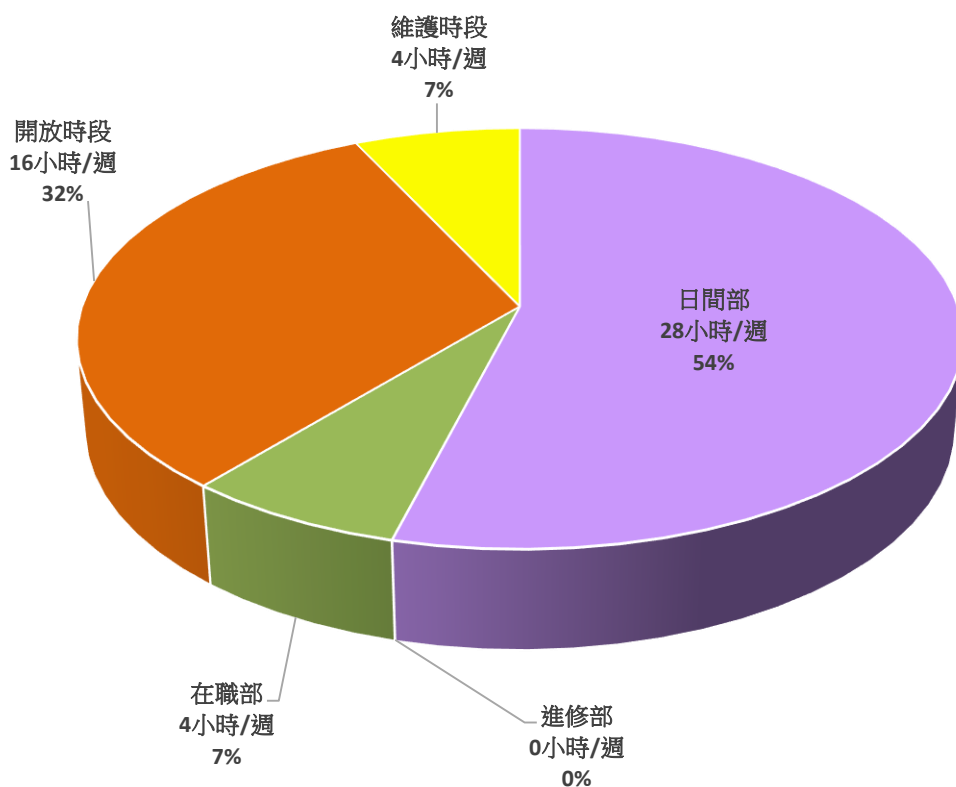

1001學年C2050電腦教室排課統計表(單位：小時/週)

1001學年C3050電腦教室排課統計表(單位：小時/週)

1002學年C2050電腦教室排課統計表(單位：小時/週)

1002學年C3050電腦教室排課統計表(單位：小時/週)