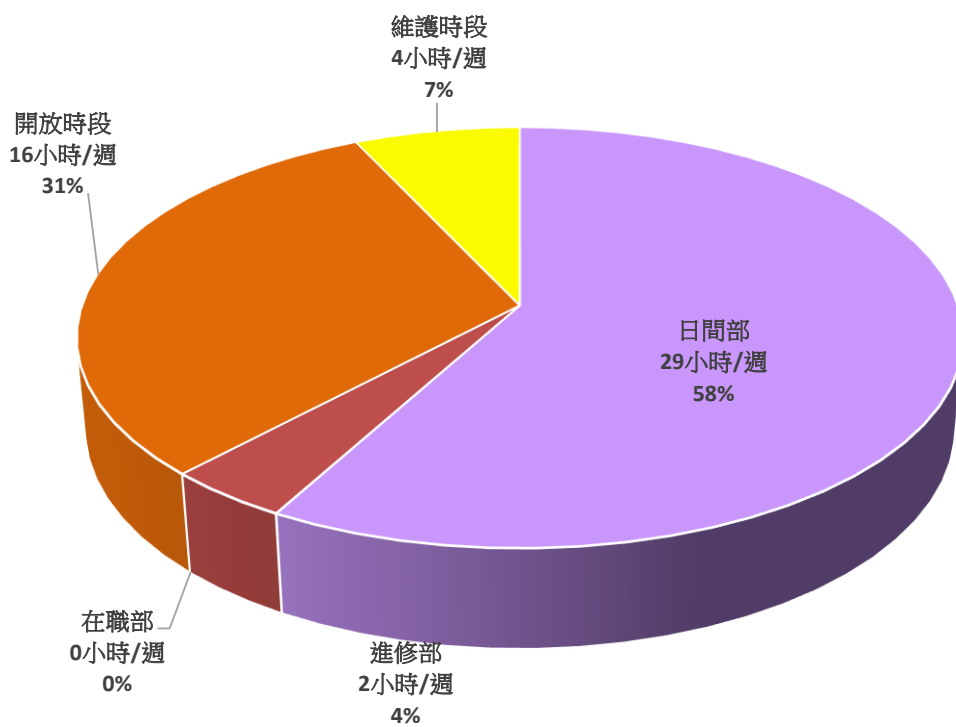

1031學年C2050電腦教室排課統計表(單位：小時/週)

1031學年C3050電腦教室排課統計表(單位：小時/週)

1032學年C2050電腦教室排課統計表(單位：小時/週)

1032學年C3050電腦教室排課統計表(單位：小時/週)