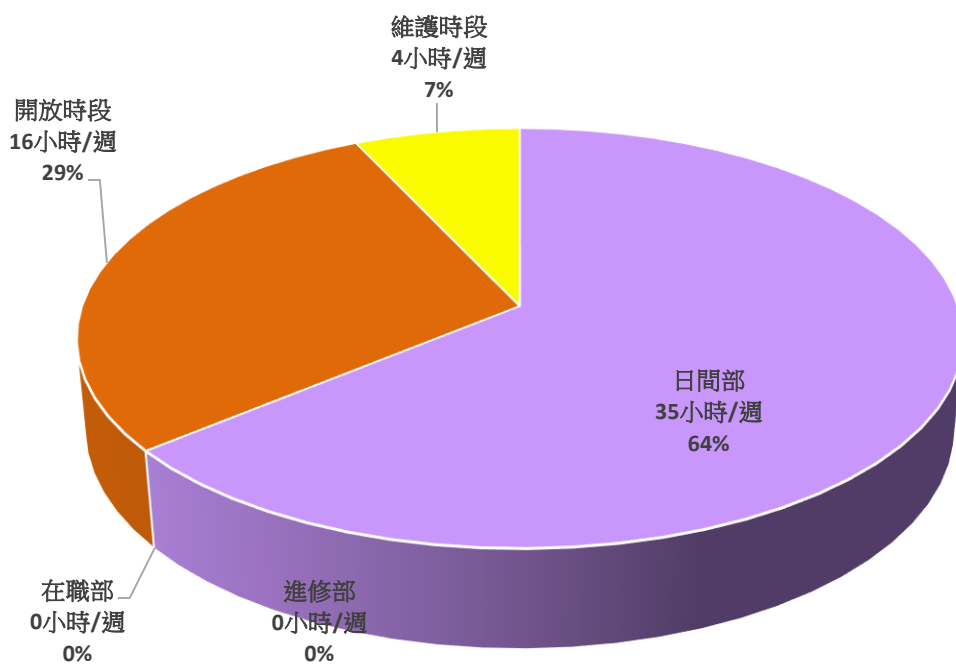

1031學年C2050電腦教室排課統計表(單位：小時/週)

1031學年C3050電腦教室排課統計表(單位：小時/週)

1032學年C2050電腦教室排課統計表(單位：小時/週)

1032學年C3050電腦教室排課統計表(單位：小時/週)