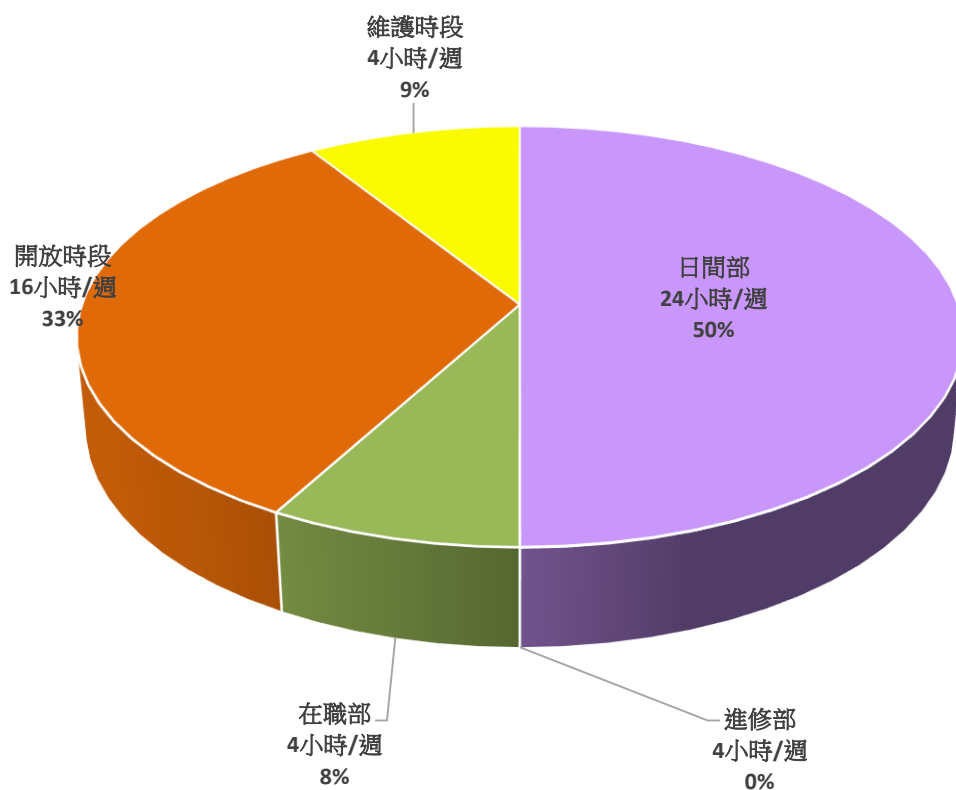

1031學年C2050電腦教室排課統計表(單位：小時/週)

1031學年C3050電腦教室排課統計表(單位：小時/週)

1032學年C2050電腦教室排課統計表(單位：小時/週)

1032學年C3050電腦教室排課統計表(單位：小時/週)