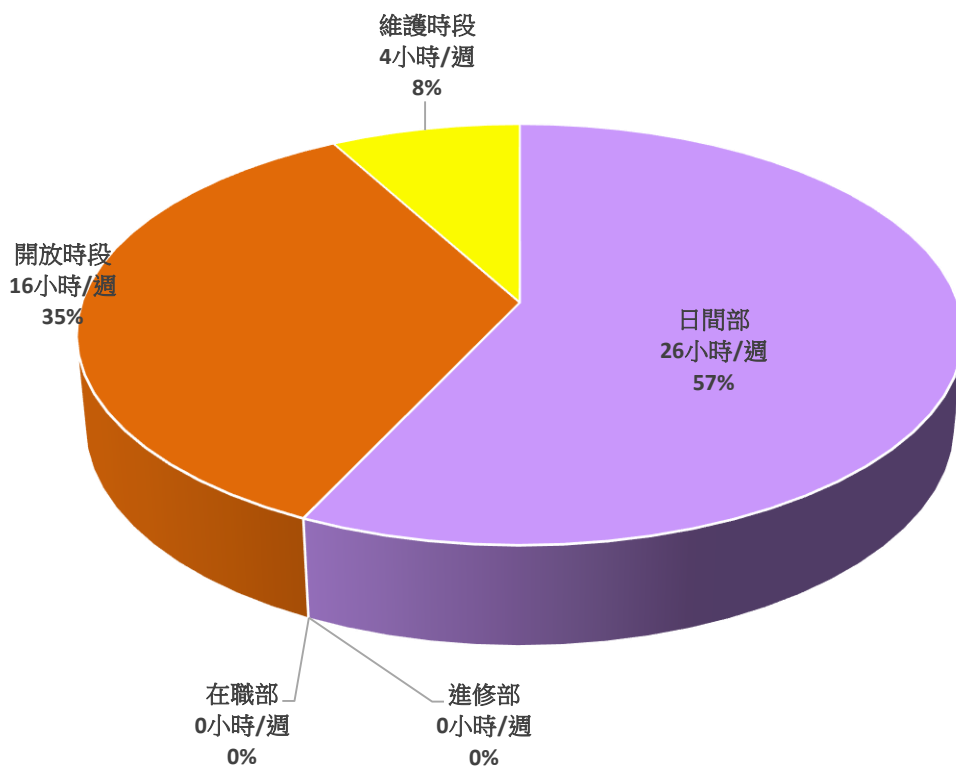

1011學年C2050電腦教室排課統計表(單位：小時/週)

1011學年C3050電腦教室排課統計表(單位：小時/週)

1012學年C2050電腦教室排課統計表(單位：小時/週)

1012學年C3050電腦教室排課統計表(單位：小時/週)