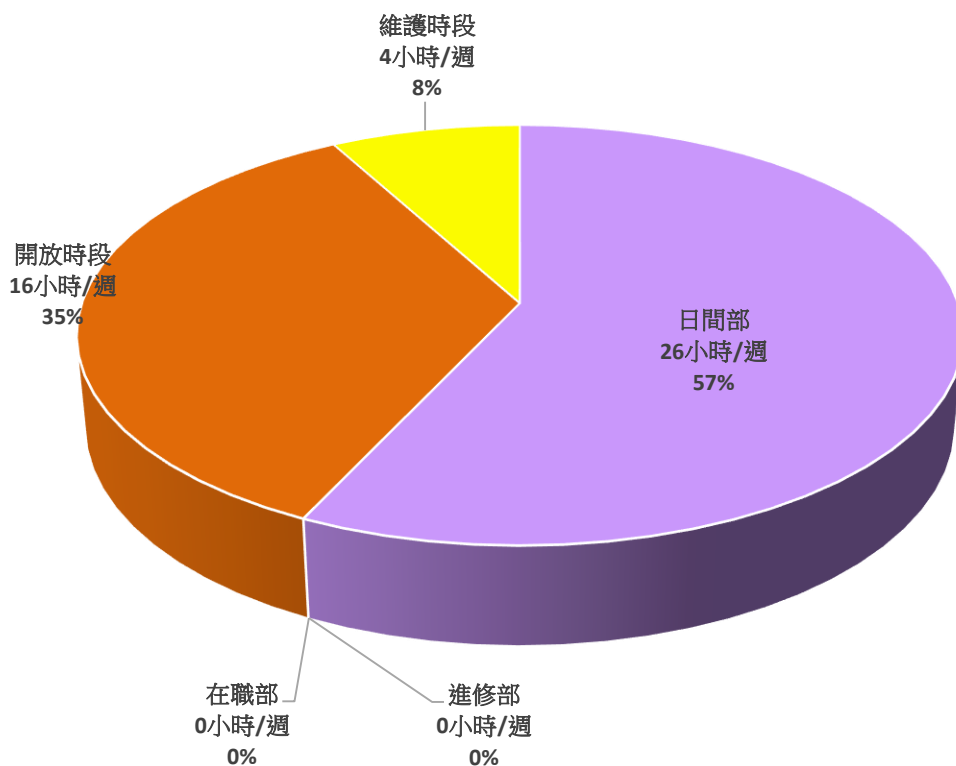

1011學年C2050電腦教室排課統計表(單位：小時/週)

1011學年C3050電腦教室排課統計表(單位：小時/週)

1012學年C2050電腦教室排課統計表(單位：小時/週)

1012學年C3050電腦教室排課統計表(單位：小時/週)