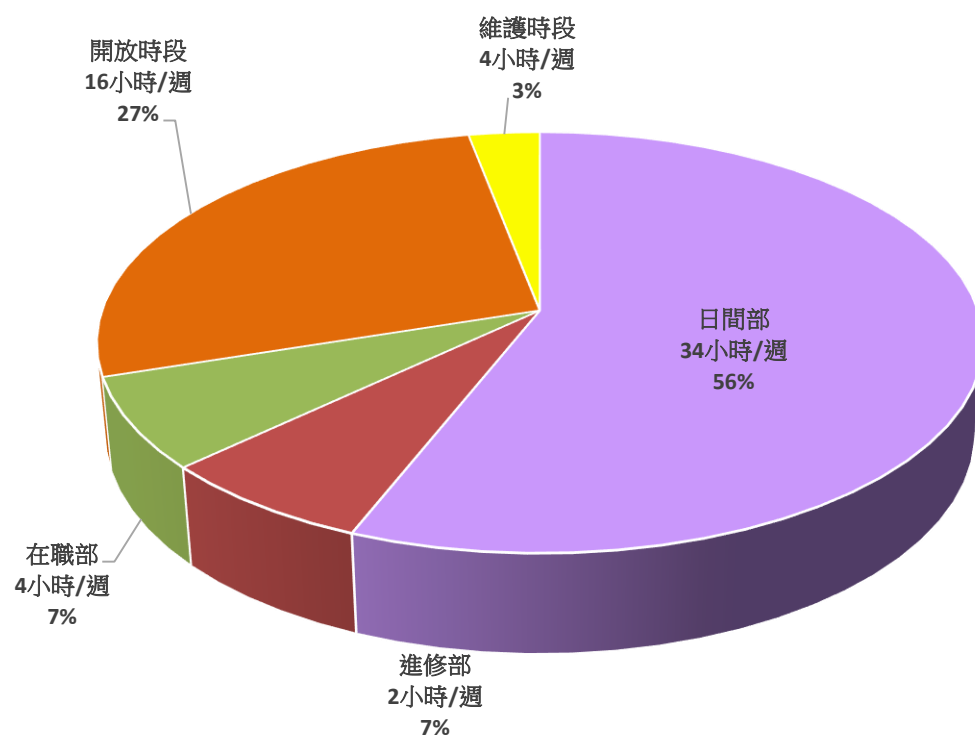

1011學年C2050電腦教室排課統計表(單位：小時/週)

1011學年C3050電腦教室排課統計表(單位：小時/週)

1012學年C2050電腦教室排課統計表(單位：小時/週)

1012學年C3050電腦教室排課統計表(單位：小時/週)